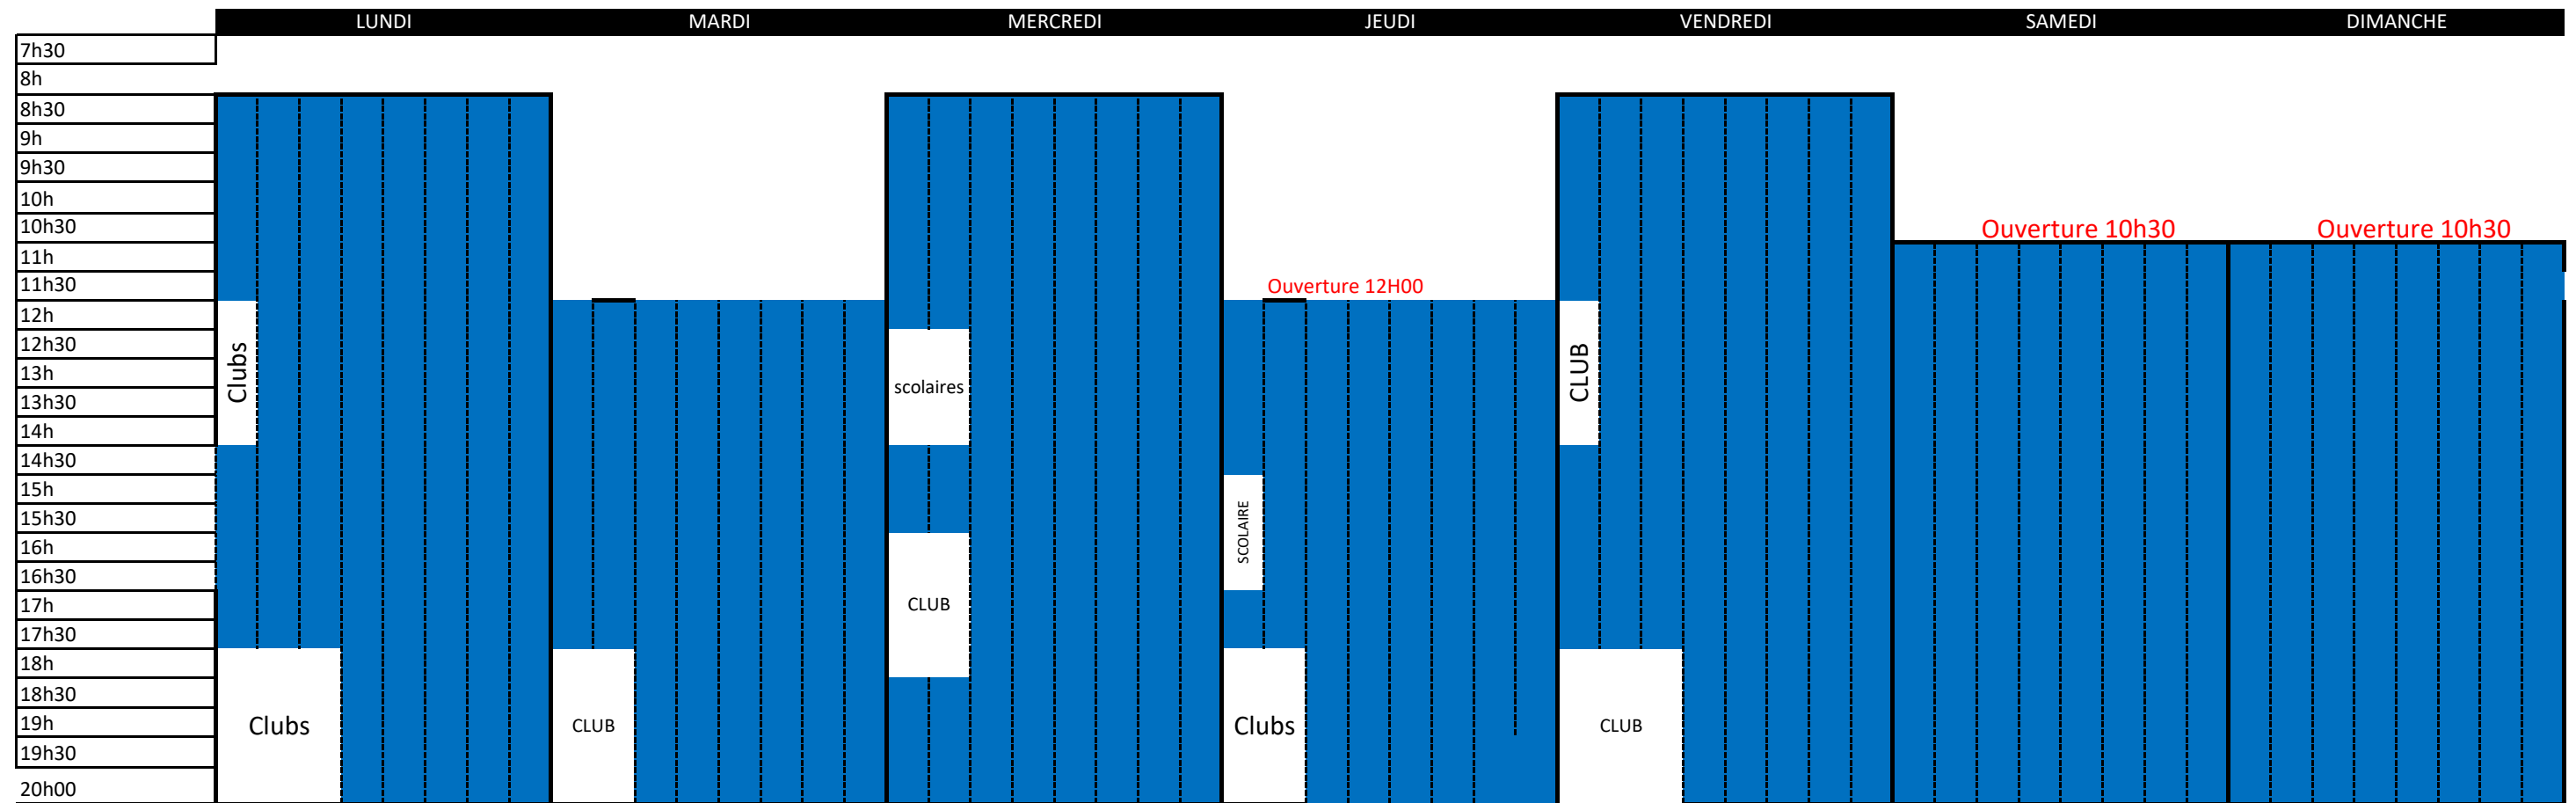

BASSIN INTERIEUR - 25M

PLANNING PISCINE 25 METRES DU 09-09-24 AU 20-10-24

	LUNDI	MARDI	MERCREDI	JEUDI	VENDREDI	SAMEDI	DIMANCHE
7h30							
8h							
8h30							
9h							
9h30							
10h							
10h30							
11h							
11h30							
12h							
12h30							
13h	cours	cours		cours	cours	Clubs	
13h30						CLUB	
14h							
14h30							
15h							
15h30							
16h	SCOLAIRES		RESERVÉ SCOLAIRES &CLUBS	scolaires	RESERVÉ SCOLAIRES &CLUBS		
16h30							
17h							
17h30							
18h							
18h30	cours et clubs	Fermeture 17h30		Fermeture 17h30	Fermeture 17h30		
19h							
19h30							
20h00							
	Evacuation: 19h30		Evacuation: 19h30			Evacuation: 18h00	Evacuation: 18h00
	EVACUATION DES BASSINS 30 MINUTES AVANT LA FERMETURE						

Ouverture 10h30

Ouverture 12h00

Ouverture 12h00

Ouverture 12h00

Ouverture 12h00

Ouverture 12h00

Ouverture 12h00

Fermeture 17h30

Fermeture 17h30

Evacuation: 18h00

Evacuation: 18h00

Evacuation: 19h30

Evacuation: 19h30

EVACUATION DES BASSINS 30 MINUTES AVANT LA FERMETURE

BASSIN EXTERIEUR 50 M

du 09 septembre 2024 au 20 octobre 2024

EVACUATION DES BASSINS 30 MINUTES AVANT LA FERMETURE

Evacuation 18h00

Evacuation 18h00

BASSIN LUDIQUE

DU 09 SEPTEMBRE 2024 AU 20 OCTOBRE 2024

	LUNDI	MARDI	MERCREDI	JEUDI	VENDREDI	SAMEDI	DIMANCHE
7h30							
8h							
8h30							
9h							
9h30							
10h							
10h30						Ouverture 10h30	Ouverture 10h30
11h							
11h30							
12h	Ouverture 12h00	Ouverture 12h00	Ouverture 12h00	Ouverture 12h00	Ouverture 12h00		
12h30							
13h							
13h30							
14h							
14h30							
15h					RESERVÉ SCOLAIRES		
15h30							
16h							
16h30							
17h							
17h30							
18h		Fermeture 17h30		Fermeture 17h30	Fermeture 17h30	Evacuation: 18h	Evacuation: 18h
18h30							
19h							
19h30	Evacuation: 19h30		Evacuation: 19h30				
20h00							